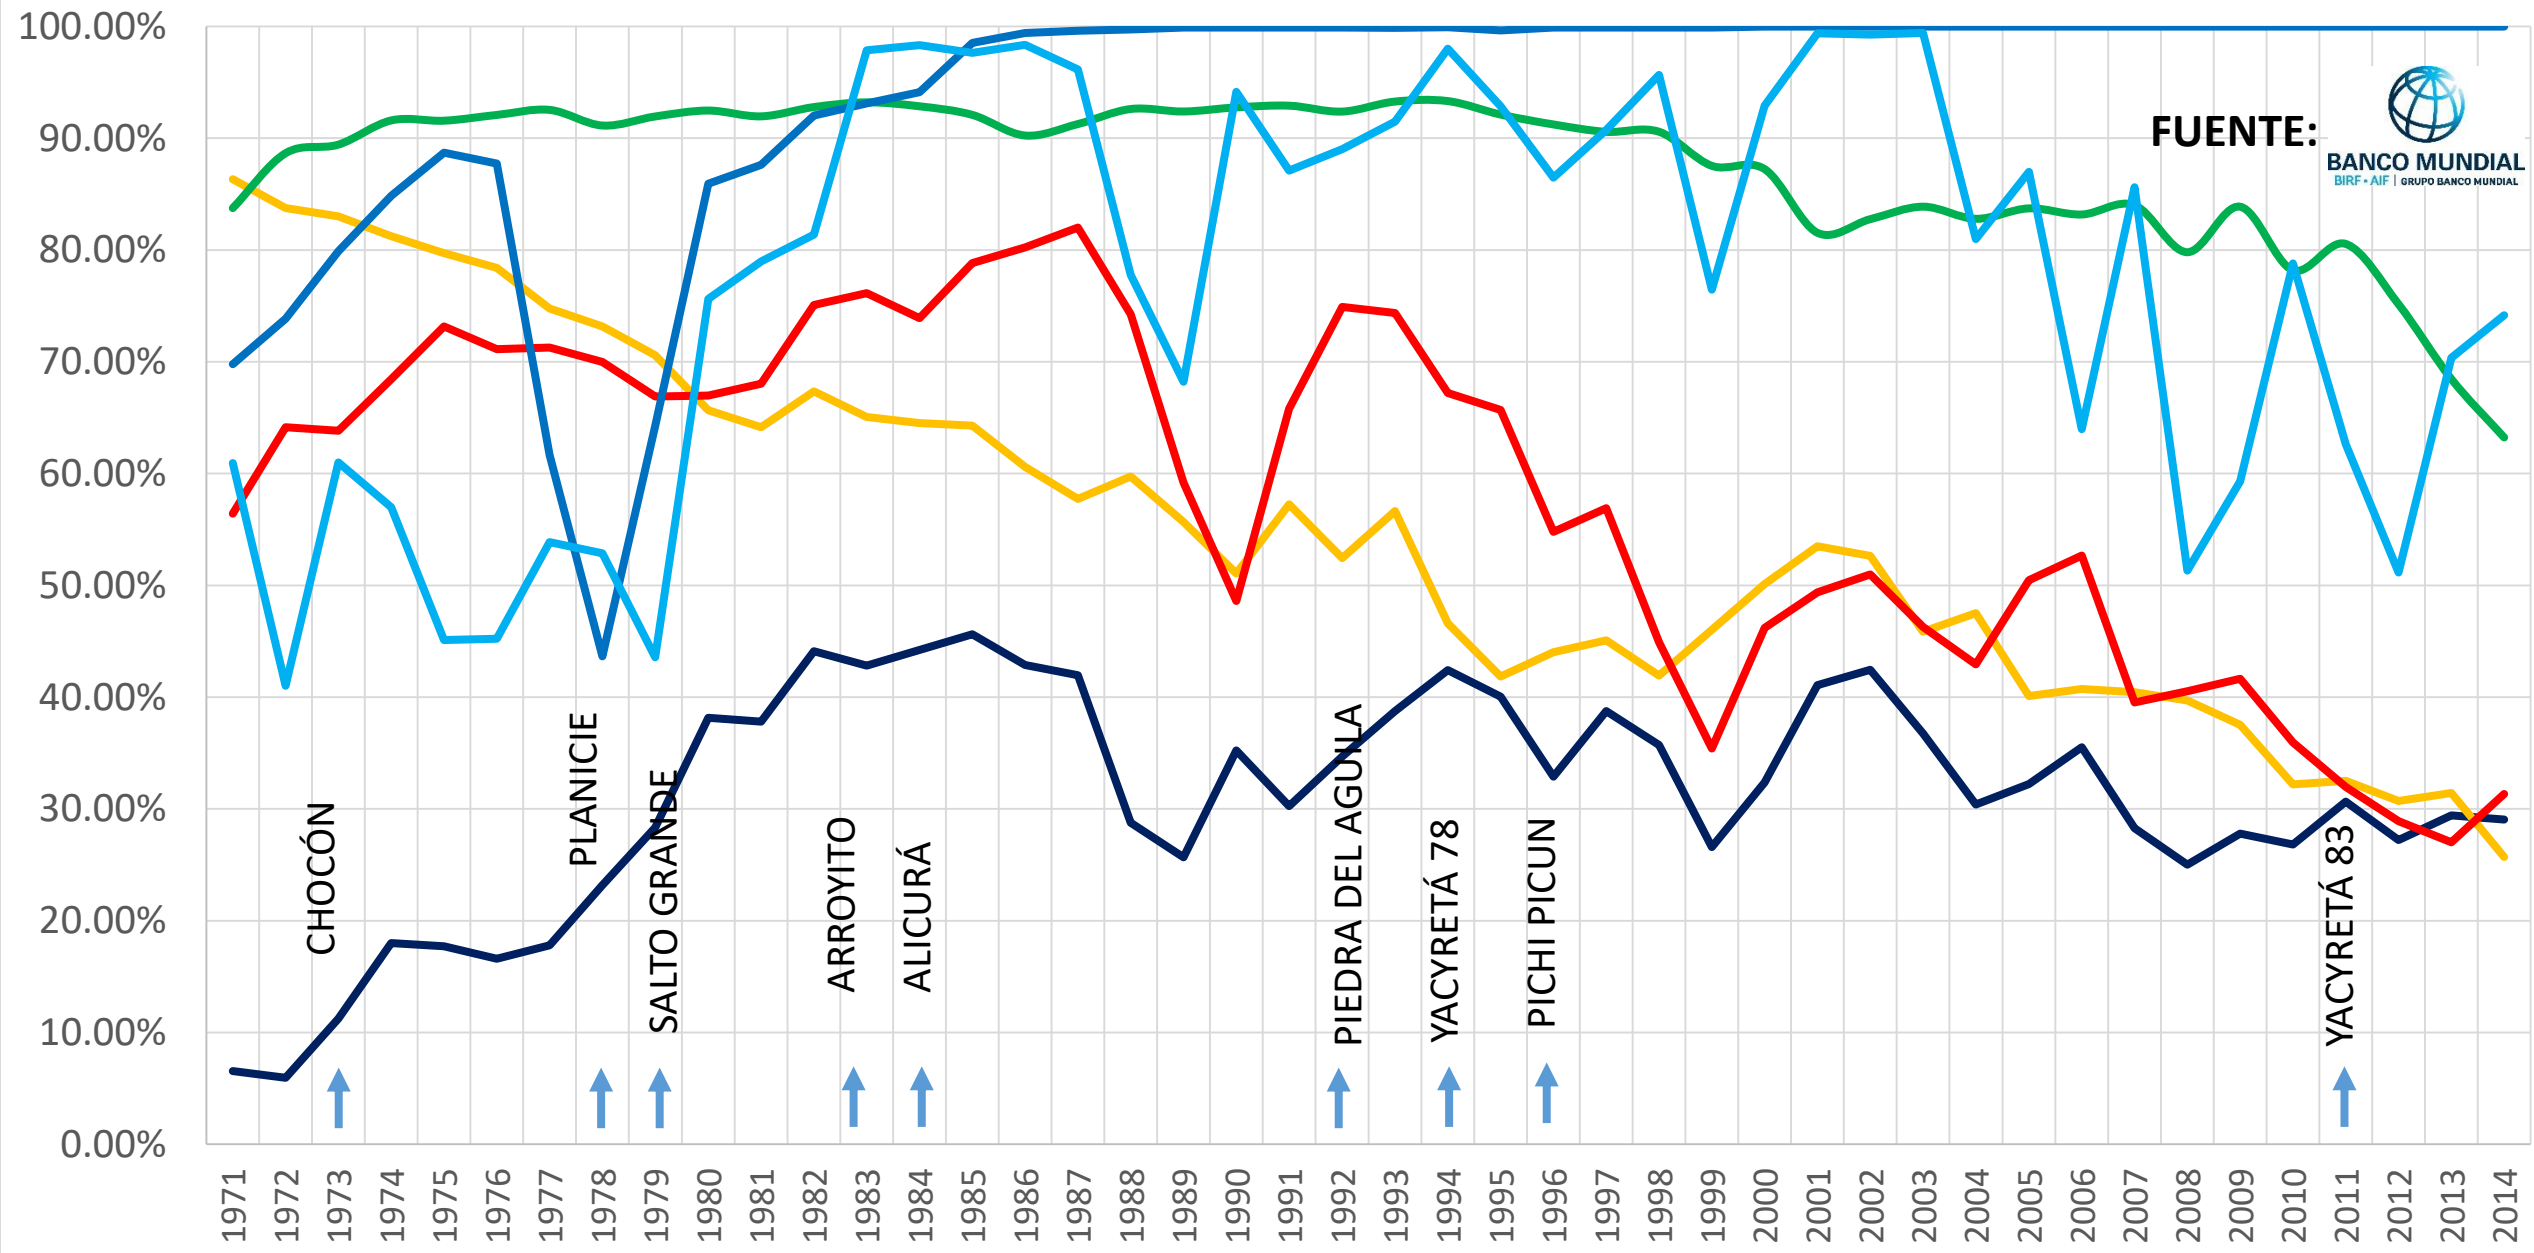

COMPARATIVA DE CONSUMO DE ENERGÍA ELÉCTRICA PER CAPITA comparativa con países limítrofes

— Argentina — Brasil — Bolivia — Chile — Paraguay — Uruguay

COMPARATIVA DE CONSUMO DE ENERGÍA ELÉCTRICA PER CAPITA comparativa Sur - Norte

— Argentina — Unión Europea — México — Alemania — Estados Unidos — Mundo

FUENTE:

Comparativa de la evolución de energía eléctrica con limítrofes

— Argentina — Bolivia — Brasil — Chile — Paraguay — Uruguay